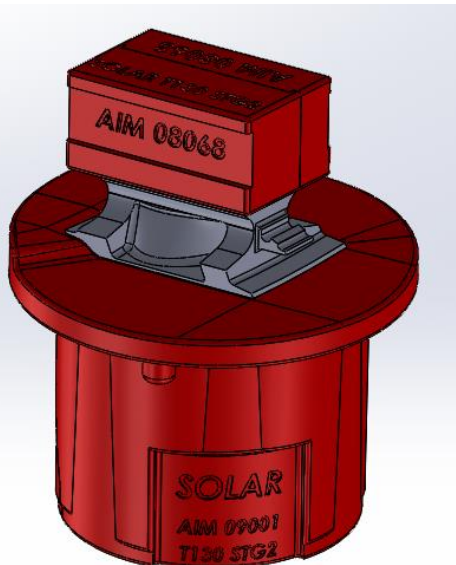

## SOLAR MASKING SOLUTIONS

Engine	Stage	Process	Repair Area	Type	Mask	Cap	Clip	Color
T70	1	Blast	Pocket	Handheld	07465			Green
		Peen		Can-Large	09164	07410A ASSY		
				Can-Small	07410	07410A	07410A Clip	
	2	Peen	Pocket	Handheld	07466			Black
				Can-Large	09165	07411A ASSY		
				Can-Small	07411	07411A	07411A Clip	
T130	1	Blast	Pocket	Can-Small	08059	09009	07348A Clip	Blue
				Handheld	07463			
		Dymax	Gas Path		07749			
			Peen	Pocket	Can-Small	07348	07348A	
	Gas Path	Can-Small		07715				
	2	Blast	Pocket	Can-Small	*09003	*09002	07349A Clip	Red
				Can-Small	08060	09010		
			Gas Path	Can-Small	*09220			
		Dymax	Gas Path		07750			
			Peen	Pocket	Can-Large	*09001	*08068	
Can-Small		07349			07349A			
Blast	Gas Path	Can-Large	*09148					
		Can-Small	07716					
T250	1	Blast	Pocket	Handheld	07467			Yellow
		Peen		Can-Small	07412	07412A	07412A Clip	
	2	Blast	Pocket	Handheld	07468			Orange
		Peen		Can-Small	07413	07413A	07413A Clip	